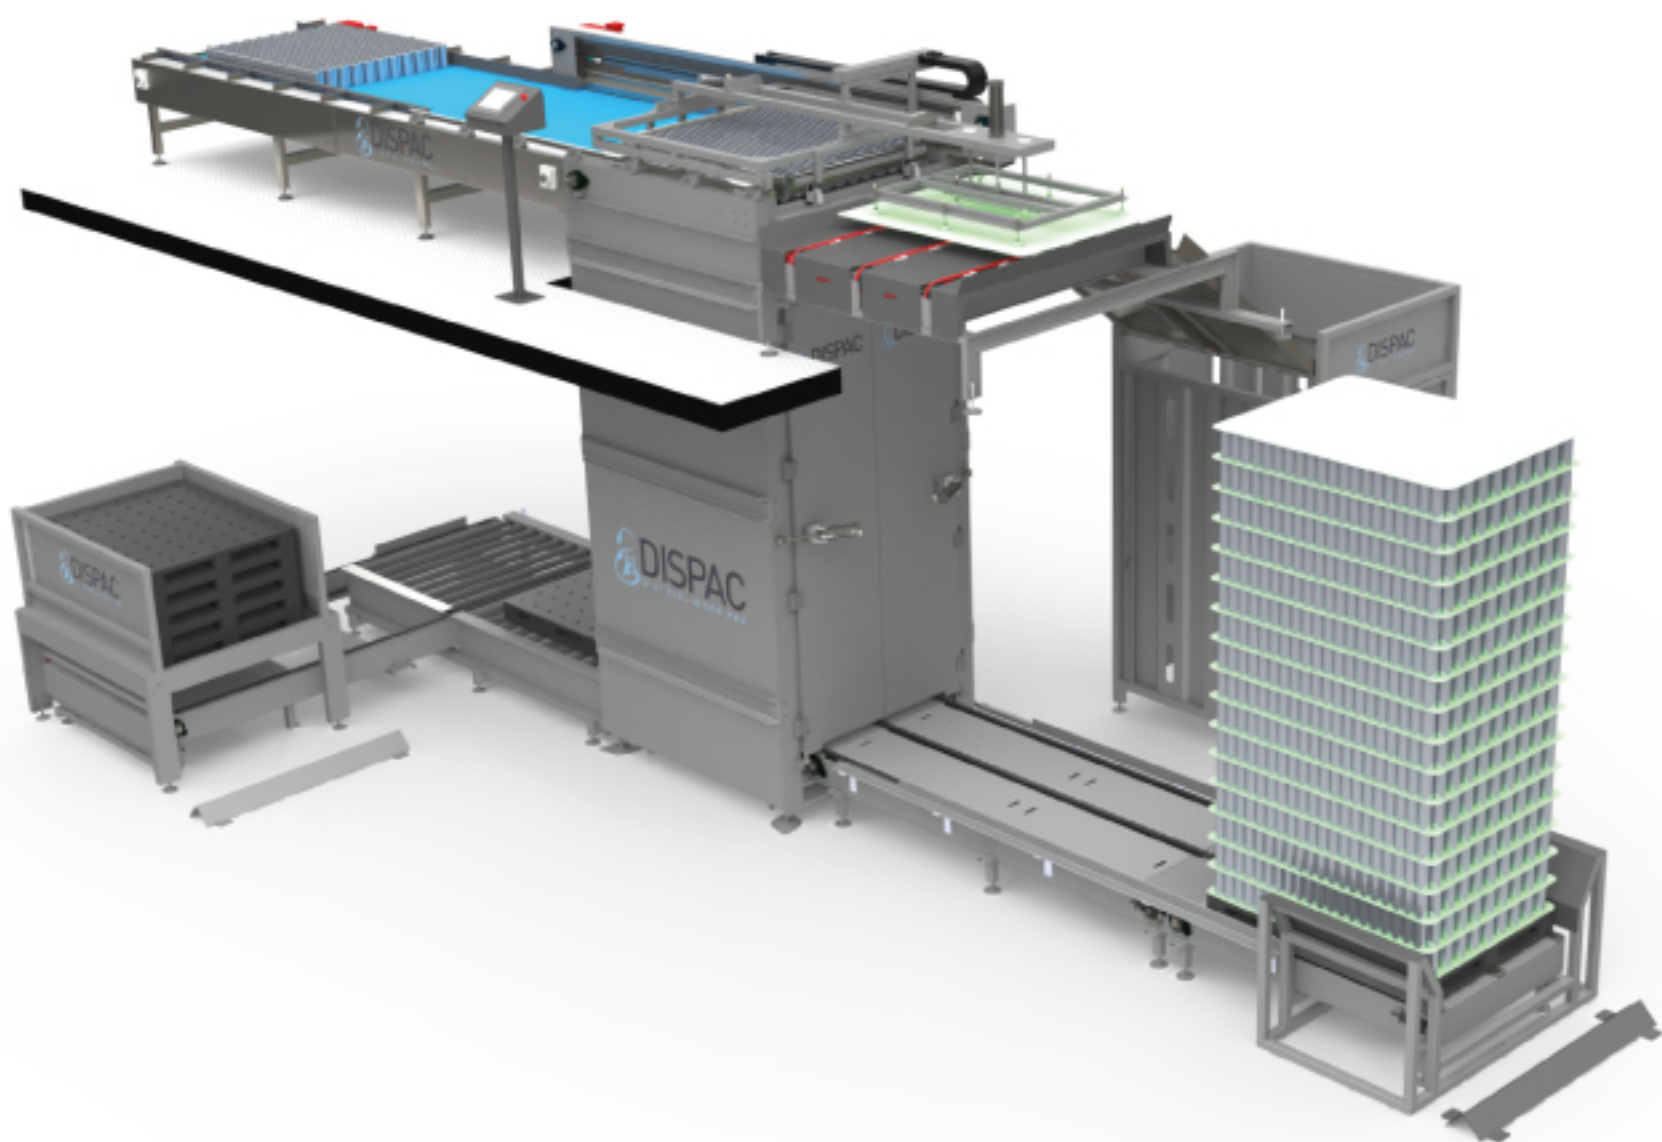

DEPALETIZADORA DESCARGA ARRIBA

www.dispac.mx

Los Depaletizadores Descarga Arriba pertenecen a nuestras Depaletizadoras Su principal modalidad de descarga es a nivel de una altura variable de acuerdo a las necesidades de la planta y es capaz de depaletizar una gran variedad de tamaños de caja o botella..

CARACTERÍSTICAS

- Funcionamiento continuo.
- Sin áreas de acumulación.
- Sin operadores.
- Reducción de espacio.
- Solución para todas las velocidades de línea.

Ademas de Contar con una gran variedad de tipo de depaletizadores, en DISPAC nos enfocamos en Diseño de Sistemas de Depaletizado para la optimización de las líneas de producción y ofrecer soluciones de acuerdo a las necesidades de cada cliente.