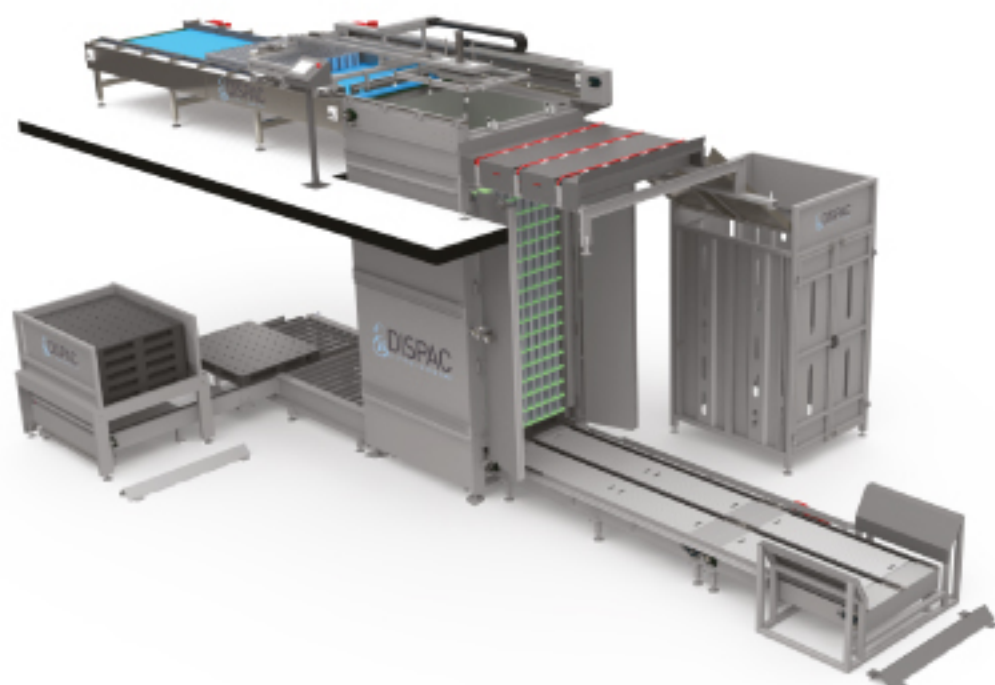

DEPALETIZADORA DESCARGA ARRIBA

www.dispac.mx

Los Depaletizadores Descarga Arriba pertenecen a nuestras Depaletizadoras Su principal modalidad de descarga es a nivel de una altura variable de acuerdo a las necesidades de la planta y es capaz de depaletizar una gran variedad de tamaños de caja o botella..

CARACTERÍSTICAS

- Funcionamiento continuo.
- Sin áreas de acumulación.
- Sin operadores.
- Reducción de espacio.
- Solución para todas las velocidades de línea.

Ademas de Contar con una gran variedad de tipo de depaletizadores, en DISPAC nos enfocamos en Diseño de Sistemas de Depaletizado para la optimización de las líneas de producción y ofrecer soluciones de acuerdo a las necesidades de cada cliente.